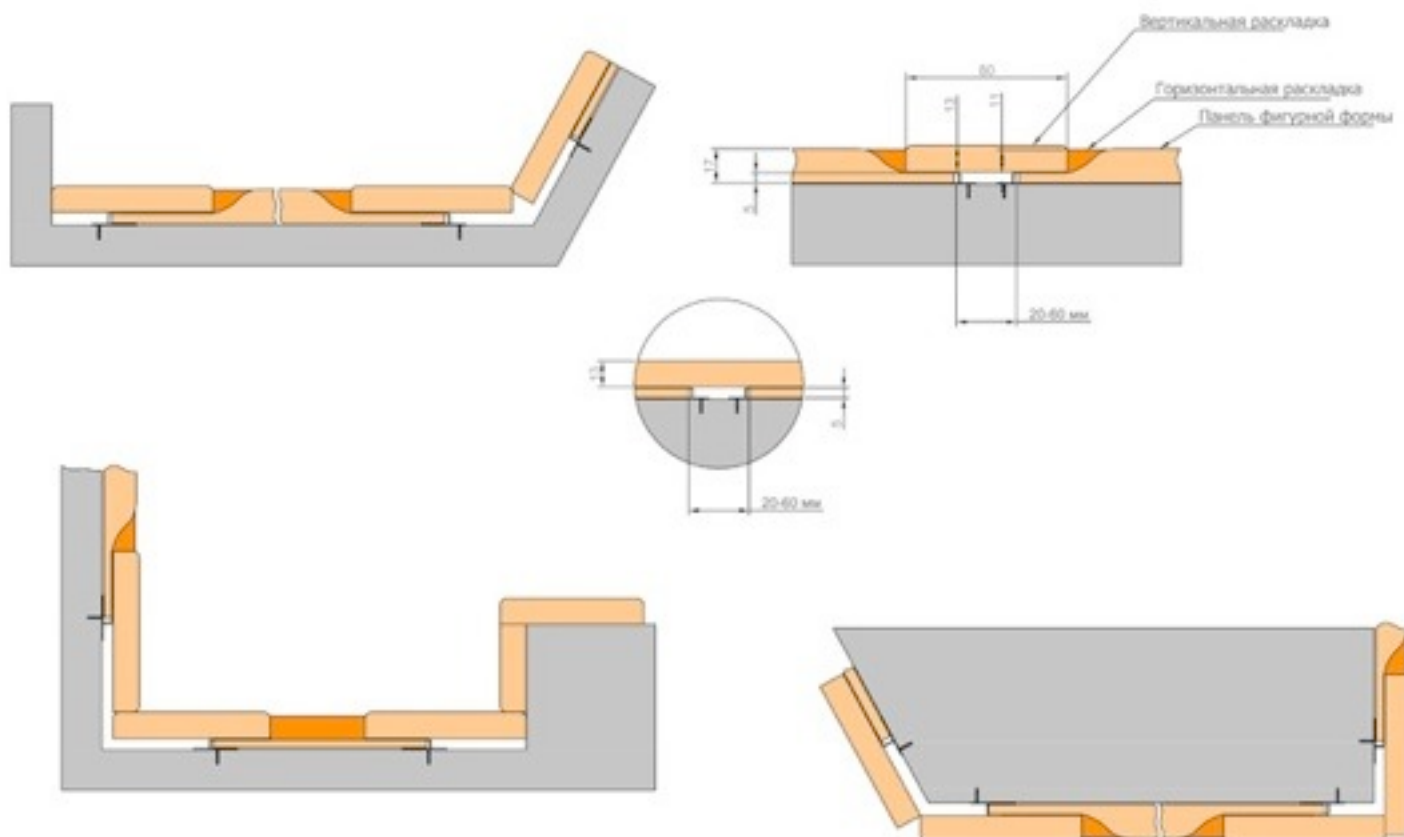

Система стеновых и потолочных панелей TAGinterio™ classic.

узлы TAGinterio™ classic