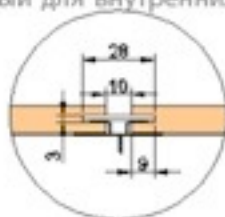

Система стеновых и потолочных панелей TAGinterio™ **step**.

узлы TAGinterio™ step

раскладка алюминиевая, шпонированная - разделительная и завершающая

уголок алюминиевый, шпонированный для внутренних углов 45°-180°

кляймеры крепежные

уголки алюминиевые, шпонированные для внешних углов 90° и 45°-180°

Система стеновых и потолочных панелей TAGinterio™ **step**.

Основа: ДСП 16мм, ГВЛВ 12мм.

Вес: ДСП 16мм + шпон - 12кг/м², ГВЛВ 12мм + шпон - 15кг/м².

Размеры: толщина панелей ДСП 17мм, ГВЛВ 13мм. Толщина конструкции с монтажно-декоративными элементами: 18мм или 14мм, ширина: 350-550-800-1000, длина: 550-1000-1200-1800-2400, возможно изготовление панелей нестандартных размеров.