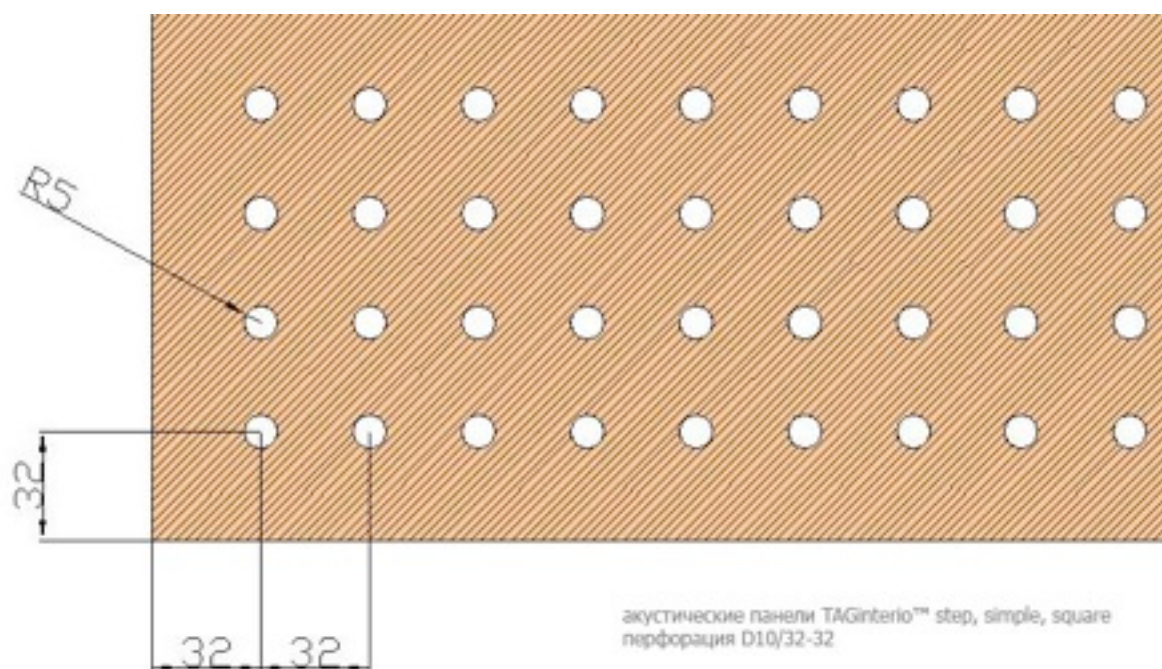

Система стеновых и потолочных панелей TAGinterio™ **step**.

Основа: ДСП 16мм, ГВЛВ 12мм.

Вес: ДСП 16мм + шпон - 12кг/м², ГВЛВ 12мм + шпон - 15кг/м².

Поверхность: Натуральный шпон или шпон fineline, более 100 пород дерева.

Отделка: стандарт - шелковисто-матовый лак, на заказ глянцевый и матовый лаки.

Монтажные элементы: кляймеры, шпонированные алюминиевые раскладки, шпонированный алюминиевый монтажно-декоративный профиль.

Размеры: толщина панелей ДСП 17мм, ГВЛВ 13мм. Толщина конструкции с монтажно-декоративными элементами: 18мм или 14мм, ширина: 350-550-800-1000, длина: 550-1000-1200-1800-2400, возможно изготовление панелей нестандартных размеров.

Формы: панели прямоугольных форм, возможно изготовление треугольных, трапецевидных, многогранных, криволинейных, гнутых и других форм панелей.

Пожаробезопасность: группа строительных материалов КМ1, сертификат пожарной безопасности: группа горючести Г1, группа воспламеняемости В1, группа дымообразующей способности Д1, группа токсичности Т1. Согласно федерального закона от 22 июля 2008 г. N 123-ФЗ "Технический регламент о требованиях пожарной безопасности" допускает использование на путях эвакуации: в лифтовых холлах, коридорах, лестничных пролетах и т.д.

Акустические свойства: Перфорированные панели D10/32-32 класс звукопоглощения С, открытая часть 7%.

Срок проектирования: 1-5 рабочих дней.

Срок производства: до 2000м² - от 25 рабочих дней, акустические перфорированные панели до 300м² - от 40 рабочих дней.

Срок монтажа: до 20м² в день силами 1 бригады. В случае необходимости монтаж может производиться в нерабочее время.