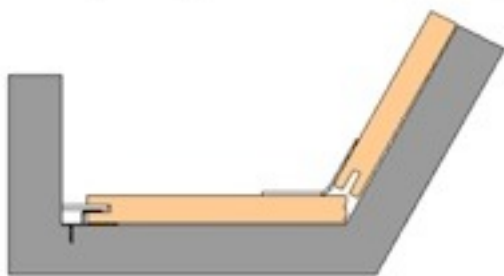

Система стеновых и потолочных панелей TAGinterio™ **step**.

узлы TAGinterio™ step

раскладка алюминиевая, шпонированная - разделительная и завершающая

уголок алюминиевый, шпонированный для внутренних углов 45°-180°

кляймеры крепежные

уголки алюминиевые, шпонированные для внешних углов 90° и 45°-180°

Система стеновых и потолочных панелей TAGinterio™ **step**.

Основа: ДСП 16мм, ГВЛВ 12мм.

Вес: ДСП 16мм + шпон - 12кг/м², ГВЛВ 12мм + шпон - 15кг/м².

Размеры: толщина панелей ДСП 17мм, ГВЛВ 13мм. Толщина конструкции с монтажно-декоративными элементами: 18мм или 14мм, ширина: 350-550-800-1000, длина: 550-1000-1200-1800-2400, возможно изготовление панелей нестандартных размеров.