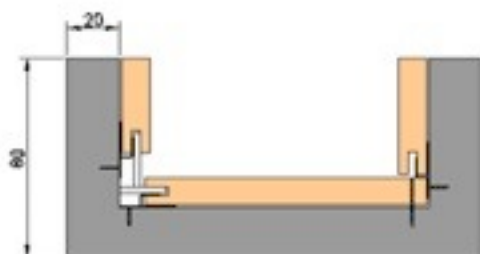

Система стеновых и потолочных панелей TAGinterio™ **step**.

узлы TAGinterio™ step

раскладка алюминиевая, шпонированная - разделительная и завершающая

уголок алюминиевый, шпонированный для внутренних углов 45°-180°

кляймеры крепежные

уголки алюминиевые, шпонированные для внешних углов 90° и 45°-180°

Система стеновых и потолочных панелей TAGinterio™ **step**.

Основа: ДСП 16мм, ГВЛВ 12мм.

Вес: ДСП 16мм + шпон - 12кг/м², ГВЛВ 12мм + шпон - 15кг/м².

Размеры: толщина панелей ДСП 17мм, ГВЛВ 13мм. Толщина конструкции с монтажно-декоративными элементами: 18мм или 14мм, ширина: 350-550-800-1000, длина: 550-1000-1200-1800-2400, возможно изготовление панелей нестандартных размеров.